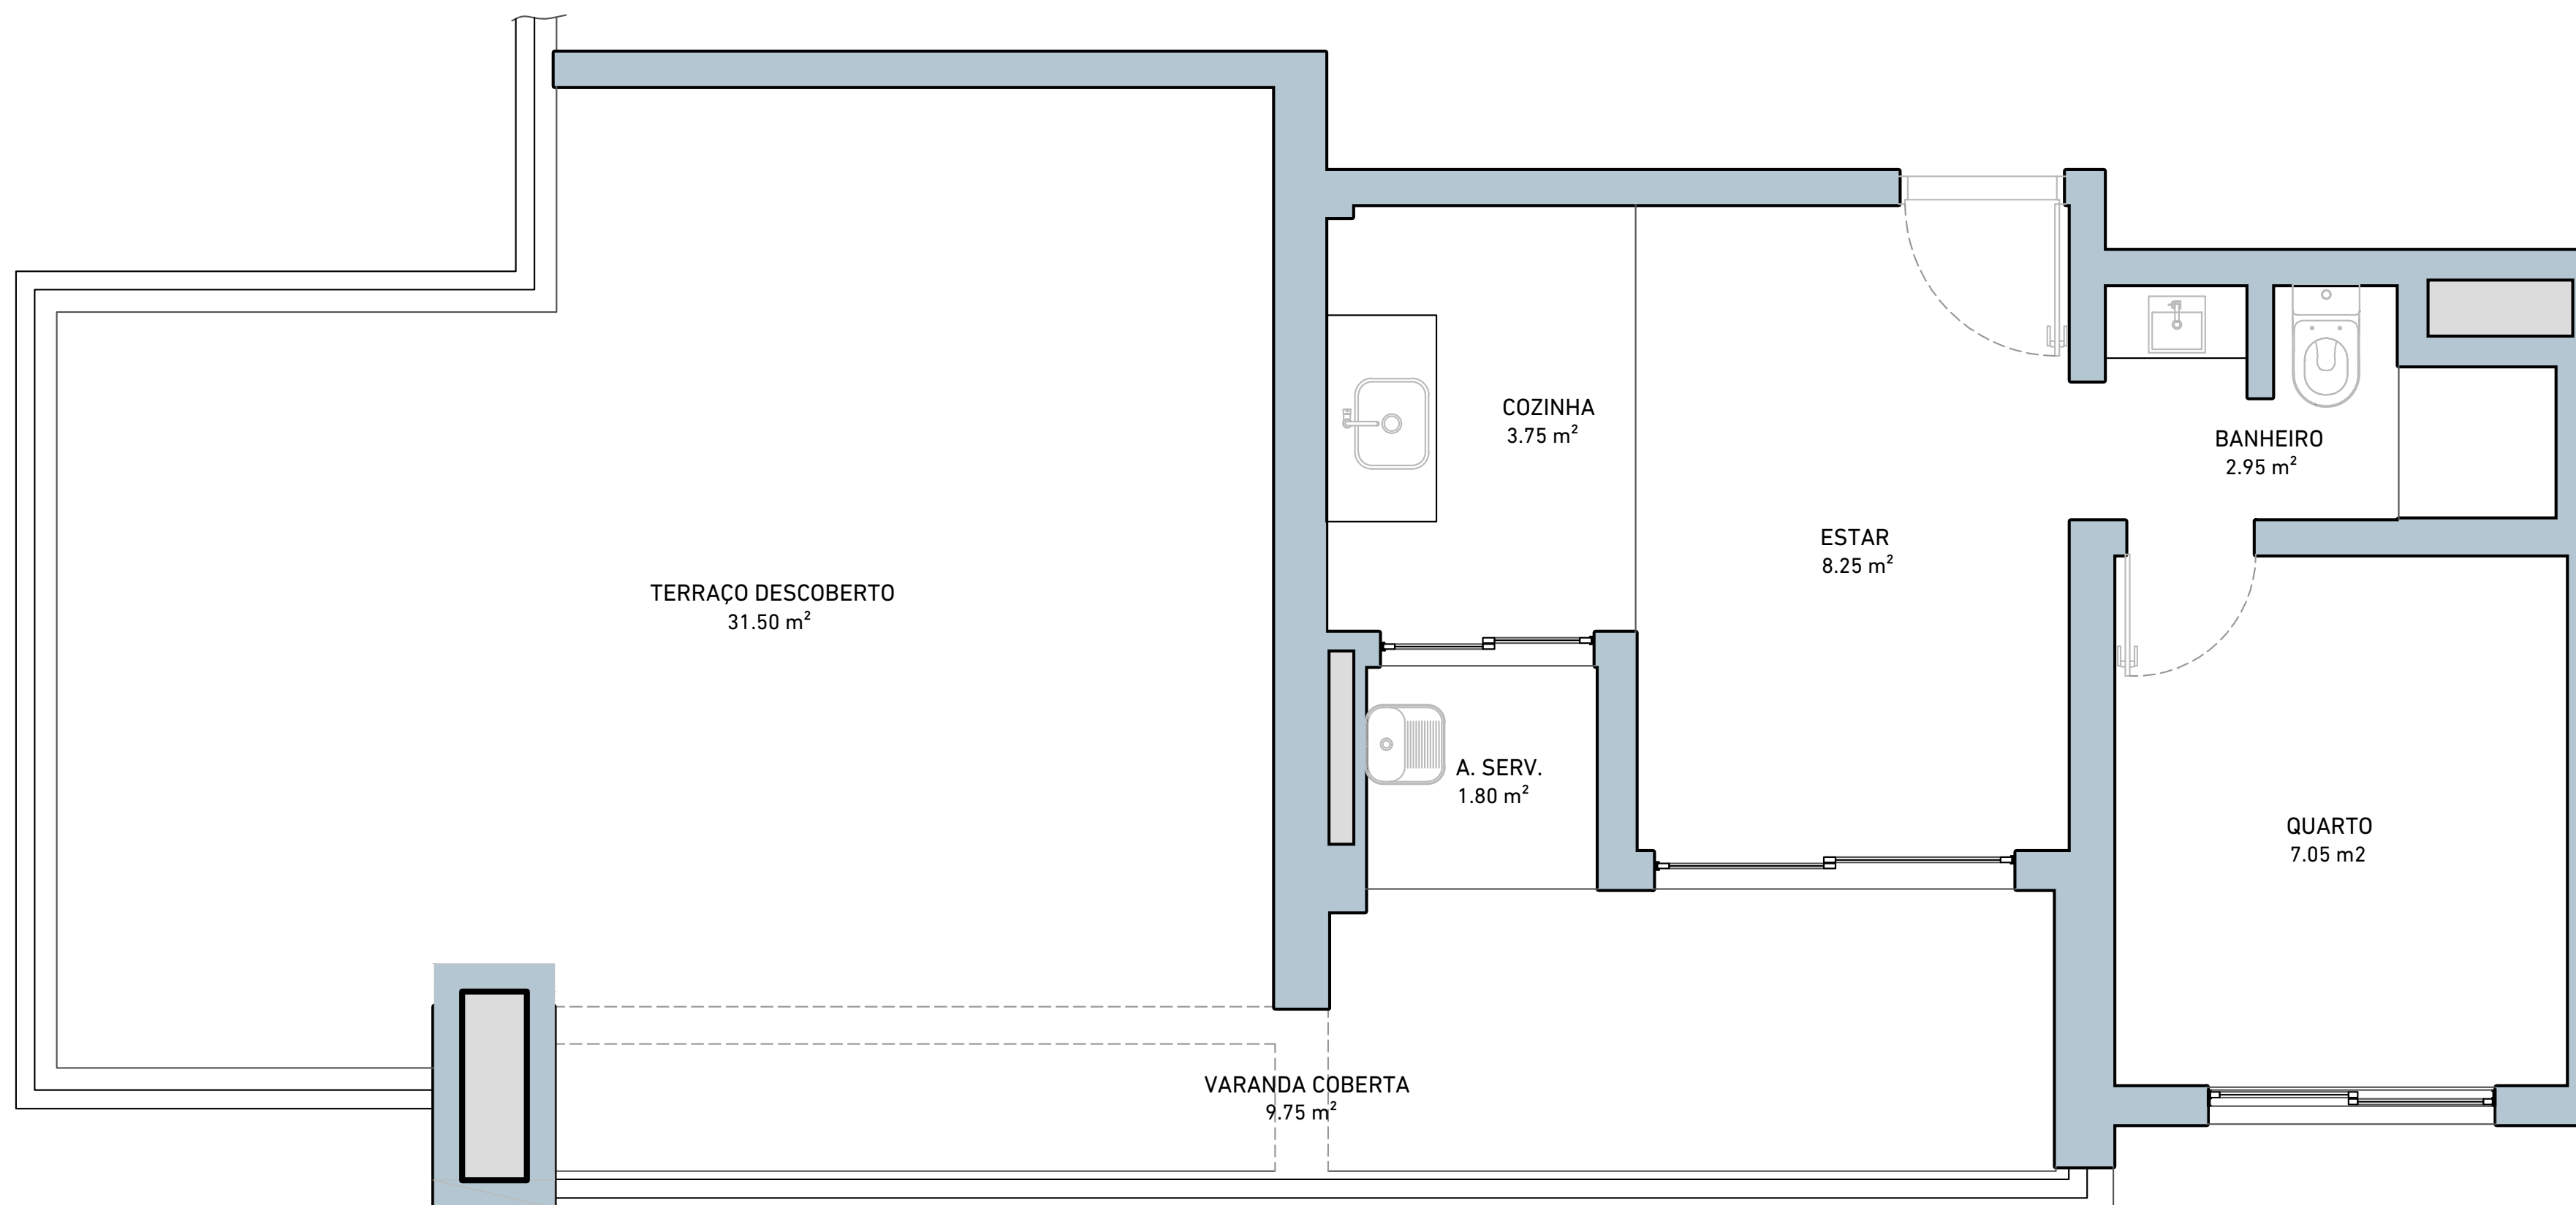

PLANTA ORIGINAL

0 1 2 m

PLANTA PROJETO REFORMA

estúdio um